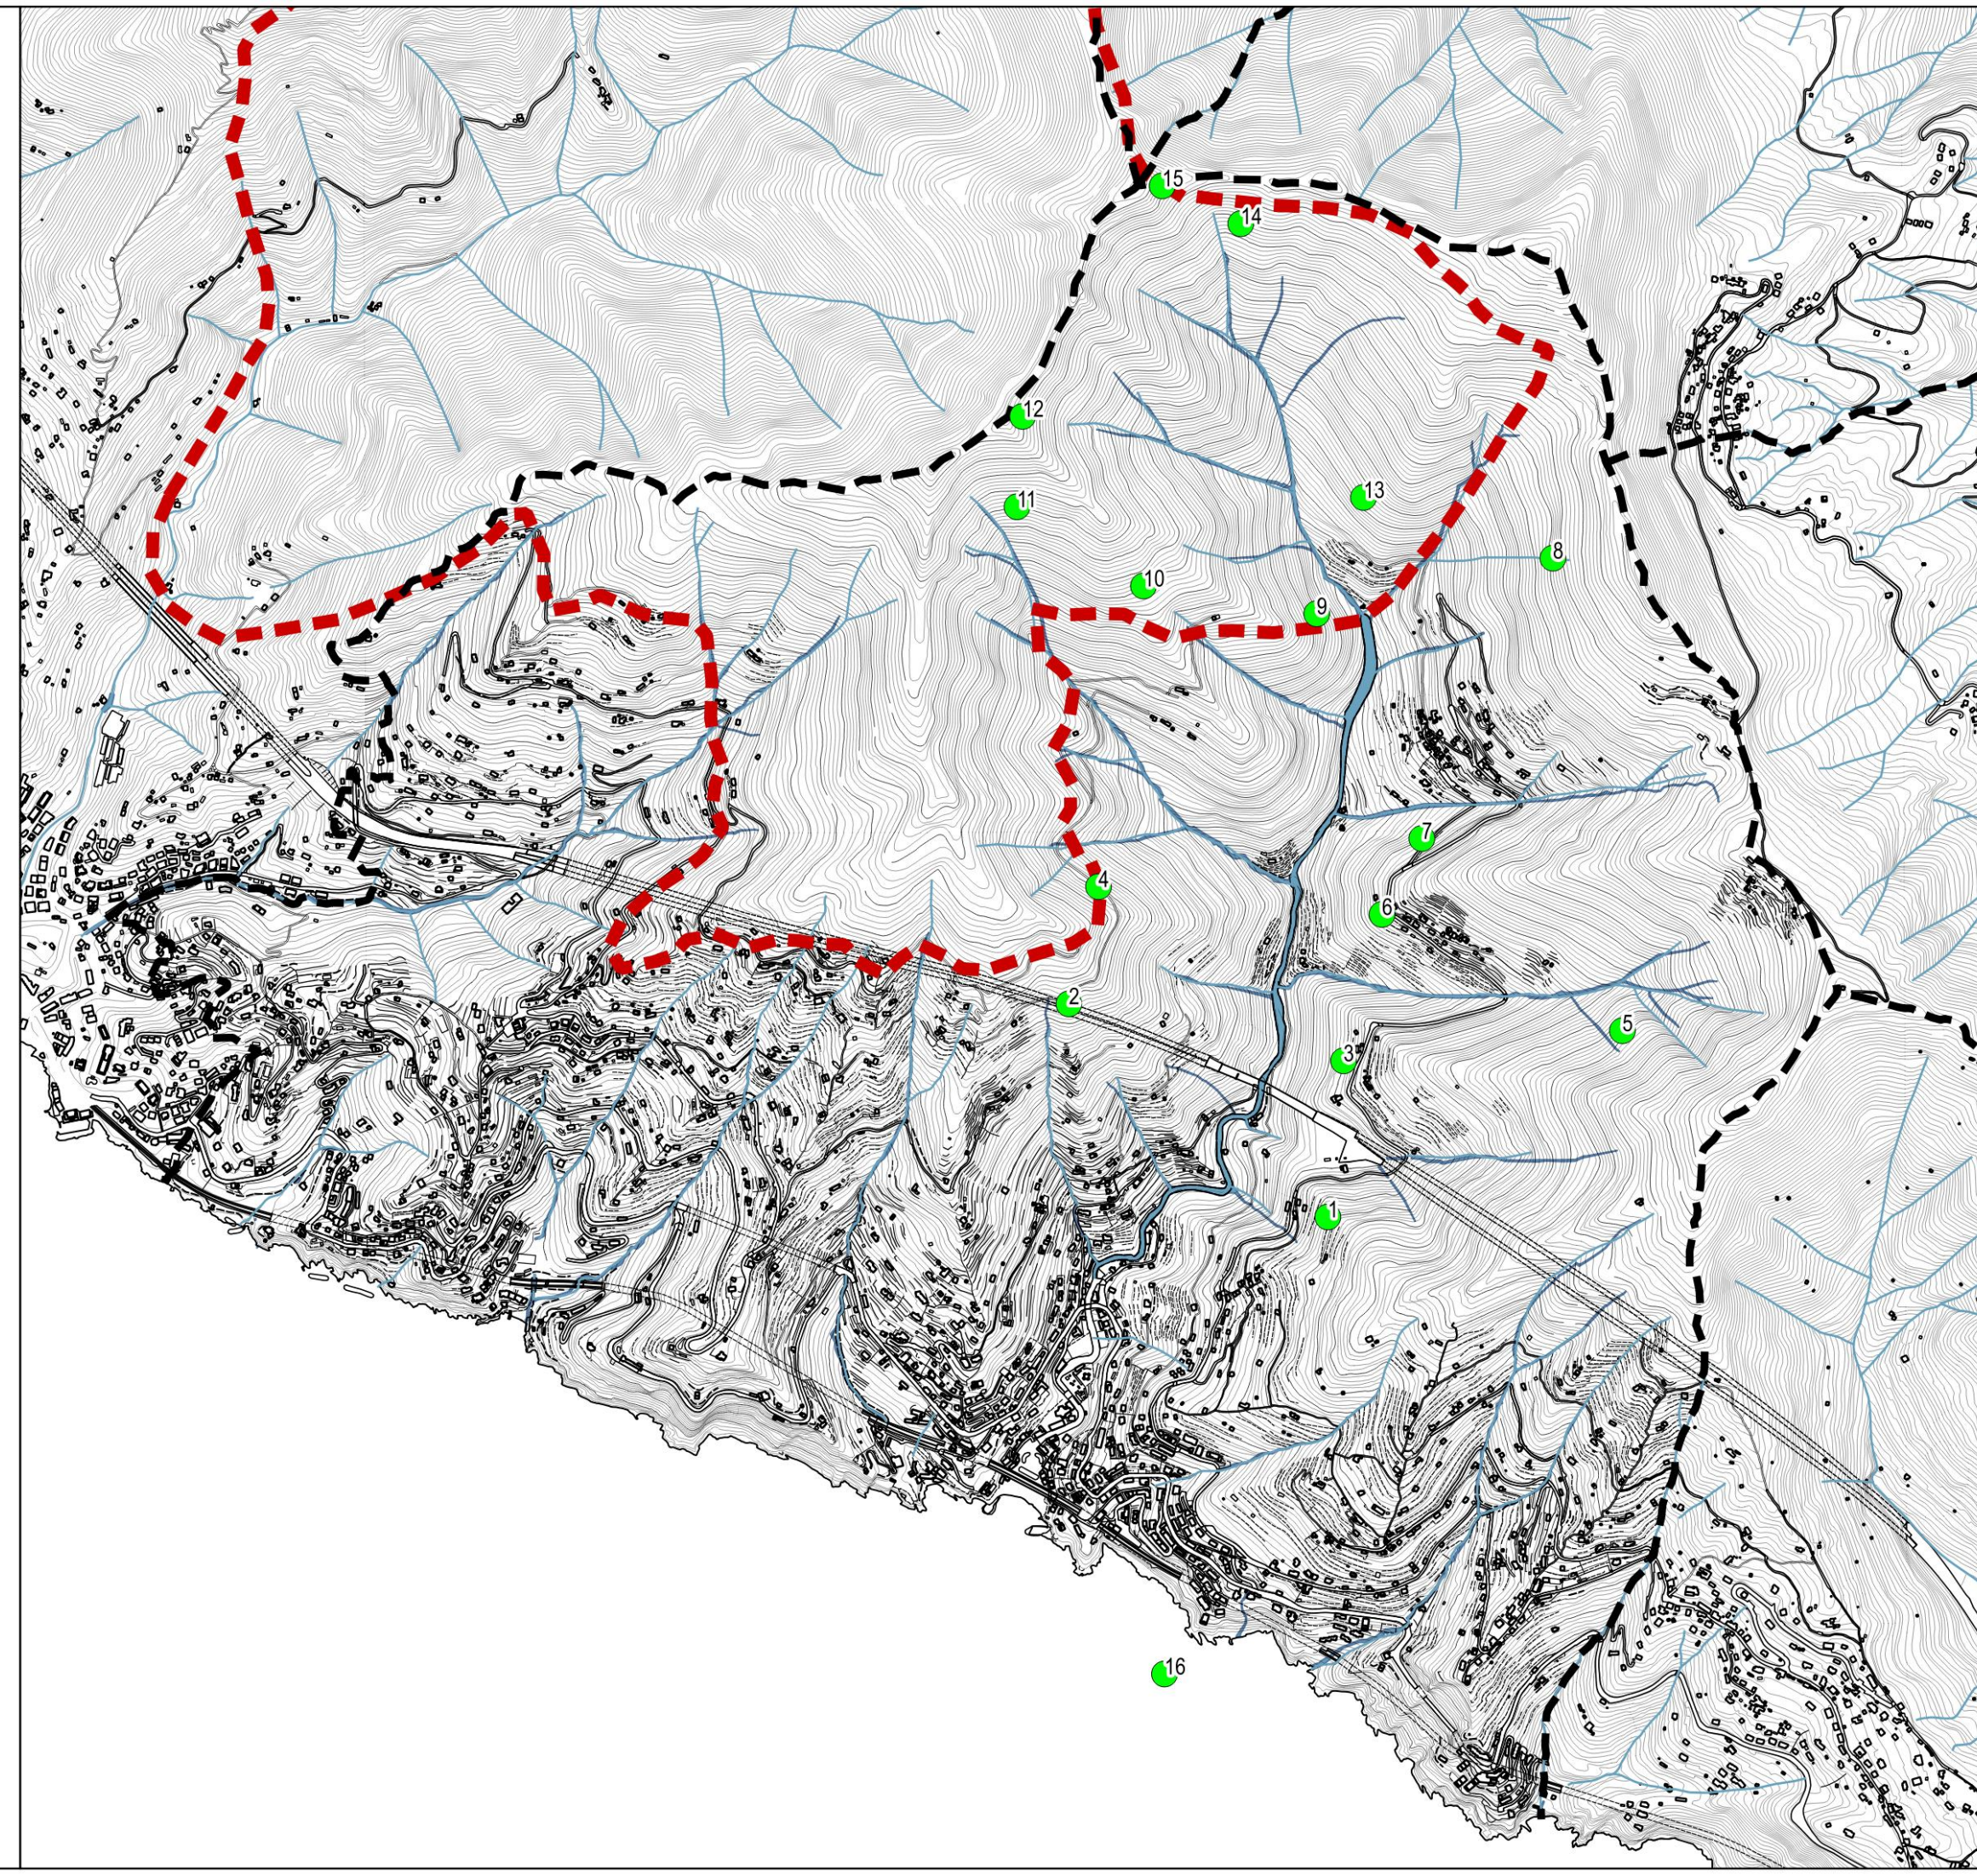

**Il Capo Area Tecnica Comunale**  
Geom. Roberto VIGNALE

### Legenda

IT1332622 - Rio Tuia - Montallegro

- Vegetali
- Stazione 1-5-10-11-13: *Anemonoides trifolia* (L.)  
*Holub* subsp. *brevidentata*
- Stazione 2-12: *Campanula medium*
- Stazione 3: *Orchis ligustica*
- Stazione 4: *Hyacinthoides italica*
- Stazione 6-14: *Brachypodium genuense*
- Stazione 7: *Aquilegia atrata*
- Stazione 8: *Centaurea apolepa* Moretti subsp. *lunensis*
- Stazione 9: *Spiranthes spiralis*
- Stazione 15: *Campanula medium*, *Anacamptis pyramidalis*
- Stazione 16: *Caulerpa cylindracea*, *Cladocora caespitosa*, *Pinna nobilis*, *Posidonia oceanica*